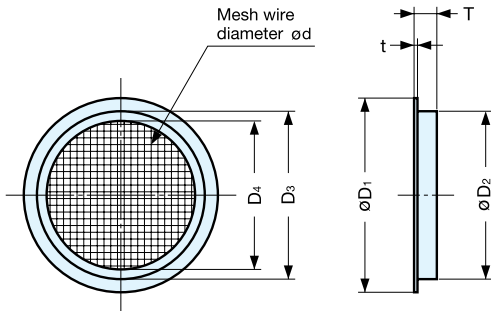

VENTILATOR

SAM

- 0.4 mm mesh wire diameter.

Installation

Material	Finish
304 Stainless Steel	Satin

Item No.	D ₁	D ₂	D ₃	D ₄	T	t	d	Weight (g)	Box (pcs)	Carton (pcs)
SAM- 37	36 (1-27/64")	31.5 (1-1/4")	30	25	5.7	0.3	0.4	4.5	70	1400
SAM- 45	46 (1-13/16")	41.5 (1-41/64")	40	35	5.2			6	60	1200
SAM- 60	60 (2-23/64")	53.5 (2-7/64")	52	46	6.0			9.5	50	1000
SAM- 85	85 (3-11/32")	77.8 (3-1/16")	76.5	68	6.2			16.5	30	600
SAM- 120	120 (4-23/32")	110.5 (4-23/64")	108	99	7.2	0.5		46.5	20	200